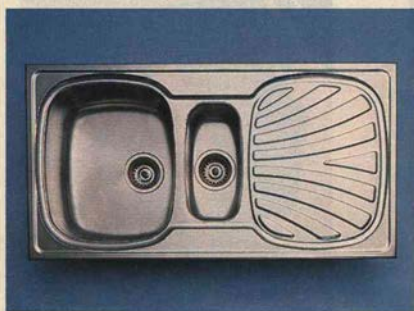

ATLANT inbyggnadskbänk 1½ ho.
96,5×51 cm. Rostfritt stål. Minsta skåp-
bredd 60 cm **1.595.-**